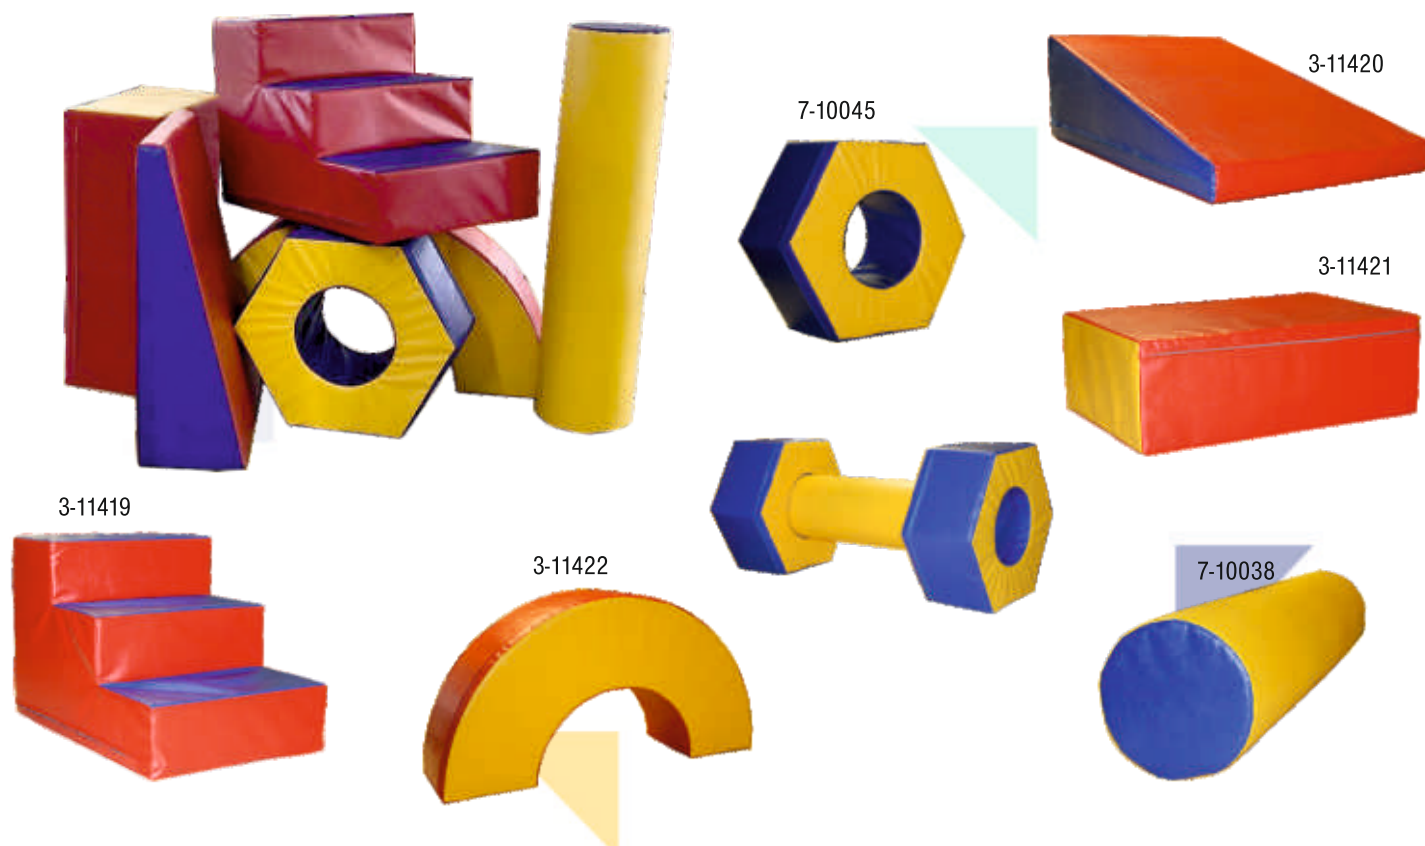

Sada pro předškolní děti

Sada obsahuje:

- 1x Klín - délka 90cm, šířka 60cm, výška horní 30cm, výška spodní 7cm
- 1x Kvádr - 90cm x 60cm x 30cm
- 1x Schody - blok 4 schodů se základnou 120cm x 60cm, výška 60cm, schod hloubka 30cm, výška schodu 15cm
- 1x Půlkruh - vnější průměr 120cm, vnitřní průměr 60cm, tloušťka 30cm
- 1x Válec - průměr 30cm, délka 120cm
- 2x Matice - šestihran vnitřní průměr 30cm

3-11420 Klín	3 200,-
3-11421 Kvádr	2 800,-
3-11419 Schody	4 800,-
3-11422 Půlkruh	3 100,-
7-10038 Válec	3 600,-
7-10045 Matice	3 800,-

1-40365

24 600,-