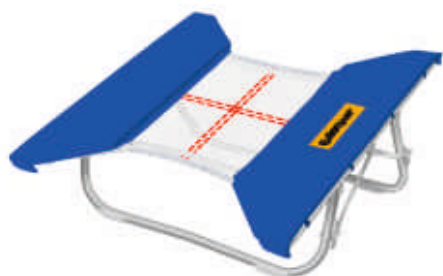

Sada se skládá ze dvou sloupků (jeden s napínacími prvky, druhý s napínacím šroubem sítě) a dvou ochranných krytů. Sloupky jsou výškově nastavitelné od 1,07 m do 2,43 m, což je ideální pro tenis, badminton a juniorský volejbal mužů a žen.

Hmotnost 31kg.

Rozměr 25 x 30 x 295 cm.

Splňují normu EN 1271 a mají certifikát shody.

3-10199

24 846,-

Minitrampolína Open-End Standard - Certifikát TÜV

Díky bezbariérové nástupní a výstupní zóně přináší Minitramp Open-End větší bezpečnost. Zařízení se standardně dodává s vysoce výkonnou 13mm skákací sítí. Pro ještě větší výkon při hodu je model "Premium" vybaven skákací sítí z 6 mm širokých nylonových pásků.

2-10186

39 426,-

Minitrampolína Open - end školní

Skákací plocha 60 x 70 cm, opatřena bezbariérovým vstupem v předu i vzadu pro složitější skoky, nohy s nastavitelnou výškou a 32 ocelových pružin o délce 185 mm. Podložky pro tlumení nárazu, skákací plocha z nylonových pásků o velikosti 13 mm.