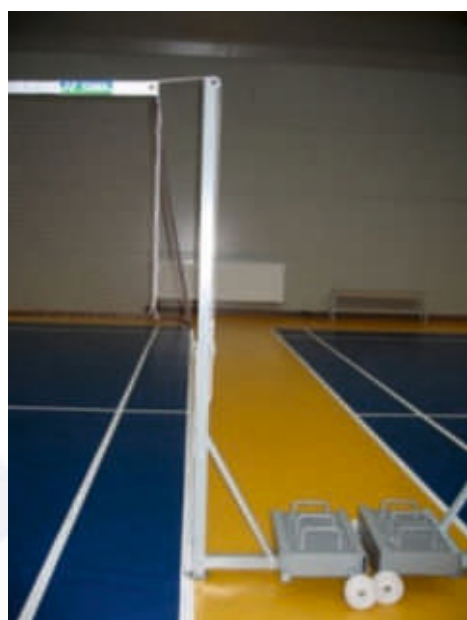

Badmintonová raketa YONEX B 4000

YONEX BASIC série jsou kvalitní rakety pro začínající hráče.

4-40670 barva modrá 550,-

4-40671 barva oranžová 550,-

Badmintonová síť YONEX bez loga

Kvalitní badmintonová síť standardních rozměrů, použitelná pro trénink i badmintonové turnaje.

Síť je bez bílého loga Yonex.

4-10374 848,-

Badmintonová raketa YONEX MUSCLE

POWER 2 junior - modrá

Série vhodná pro hráče, kteří využívají rychlé údery a rádi si zachovávají kontrolu nad míčem. Unikátní konstrukce rámu je v těsném spojení s výpletem jako nikdy dřívě. Všechny rakety MUSCLE POWER jsou zkonstruovány pro poskytnutí tvrdé smeče a rychlých švihů.

4-40672 715,-

Plastové míče YONEX MAVIS 350 - 3 ks

Nejoblíbenější model plastových míčů s výbornou kvalitou a vysokou životností. Náš bestseller. Dodává se ve žlutém i bílém provedení. Míče se dodávají ve střední rychlosti s modrým proužkem pro běžnou teplotu v hale.

4-40674 231,-

Badmintonové stojany se závažím (set)

Kvalitní badmintonové stojany se závažím, které jsou používány na českých turnajích GP A, finále Play Off ligy družstev a dalších oficiálních turnajích ČBaS. Snadná manipulace. 6 ks závaží na 1 set.

Rozměry stojanu: 43x55 cm, výška 155 cm.

4-10792 18 000,-

Badmintonová raketa YONEX MUSCLE

POWER 5 - černá

Série vhodná pro hráče, kteří využívají rychlé údery a rádi si zachovávají kontrolu nad míčem. Unikátní konstrukce rámu je v těsném spojení s výpletem jako nikdy dřívě. Všechny rakety MUSCLE POWER jsou zkonstruovány pro poskytnutí tvrdé smeče a rychlých švihů.

4-40673 1 023,-

Přenosná síť na badminton a mini tenis