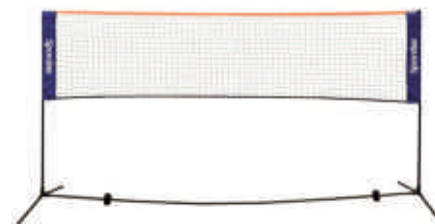

Rozměry stojanu: 43x55 cm, výška 155 cm.

4-10792 18 000,-

Badmintonová raketa YONEX MUSCLE

POWER 5 - černá

Série vhodná pro hráče, kteří využívají rychlé údery a rádi si zachovávají kontrolu nad míčem. Unikátní konstrukce rámu je v těsném spojení s výpletem jako nikdy dřívě. Všechny rakety MUSCLE POWER jsou zkonstruovány pro poskytnutí tvrdé smeče a rychlých švihů.

4-40673 1 023,-

Přenosná síť na badminton a mini tenis

Lehká přenosná sada na badminton / mini tenis, kterou lze umístit na jakékoli rovné ploše (tráva, tělocvična, beton atd.) Síť je široká 5 metrů, což je velikost běžného badmintonového hřiště. Velmi snadná montáž a demontáž.

Robustní ocelové sloupky (výška: 1,55m, průměr: 19mm). Chcete-li použít pro badminton, stačí zvednout koncové boční sloupky. Chcete-li použít pro mini tenis, snižte jej. Dodává se s praktickou taškou na přenášení (délka 90cm). Celková hmotnost 2,54 kg.