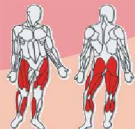

- magnetický rotoped s manuálním ovládáním zátěže
- zátěžové kolo 8 kg
- 8 stupňů zátěže
- 3-dílné kliky se zapouzdřenými ložisky SKF
- systém BeltDrive zajišťuje tichý a plynulý chod kalibrovaného zátěžového kola
- horizontální a vertikální nastavení sedla
- polohovatelná řídítka
- snímače tepové frekvence v rukojetích
- bateriový computer zobrazuje čas cvičení, rychlost, ujetou vzdálenost, spotřebu kalorií, tepovou frekvenci, teplotu v místnosti
- rozměry po sestavení: 99 x 54 x 148 cm
- hmotnost 33 kg

- magnetický rotoped s manuálním ovládáním zátěže
- zátěžové kolo 7 kg
- 8 stupňů zátěže
- systém BeltDrive pro tichý a plynulý chod stroje
- 3-dílné kliky se zapouzdřenými ložisky SKF
- polohovatelná řídítka
- snímače tepové frekvence v rukojetích
- podélně a výškově nastavitelné sedlo
- rychloupínací šroub pro rychlé nastavení sedla
- kolečka pro snadný transport
- bateriový computer zobrazuje kadenci, rychlost, čas, vzdálenost, kalorie, tepovou frekvenci, scan, recovery.
- V klidovém modu - pokojová teplota, hodiny a datum
- rozměry po sestavení 91 x 54 x 139 cm
- hmotnost 32 kg

6-10245 6 590,-

posilované partie

120 kg
190 cm
HC

IN647 - Mercury

Za neuvěřitelnou cenu nabízí Mercury třídílné kliky na strojových ložiscích SKF, podélně i výškově nastavitelné sedlo. Vhodný pro kondiční domácí cvičení.

- magnetický rotoped s manuálním ovládáním zátěže
- zátěžové kolo 10 kg
- 8 stupňů zátěže
- 3-dílné kliky se zapouzdřenými ložisky SKF
- systém BeltDrive pro tichý a plynulý chod stroje
- polohovatelná řídítka
- měřič tepové frekvence v rukojetích
- obousměrně nastavitelné sedlo
- rychloupínací šroub pro snadné nastavení sedla
- bateriový computer zobrazuje čas cvičení, rychlost, ujetou vzdálenost, spotřebu kalorií, tepovou frekvenci a teplotu v místnosti
- rozměry po sestavení 90 x 52 x 123 cm
- hmotnost 22 kg