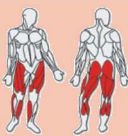

IN647 - Mercury

Za neuvěřitelnou cenu nabízí Mercury třídílné kliky na strojových ložiscích SKF, podélně i výškově nastavitelné sedlo. Vhodný pro kondiční domácí cvičení.

- magnetický rotoped s manuálním ovládáním zátěže
- zátěžové kolo 10 kg
- 8 stupňů zátěže
- 3-dílné kliky se zapouzdřenými ložisky SKF
- systém BeltDrive pro tichý a plynulý chod stroje
- polohovatelná řídítka
- měřič tepové frekvence v rukojetích
- obousměrně nastavitelné sedlo
- rychloupínací šroub pro snadné nastavení sedla
- bateriový computer zobrazuje čas cvičení, rychlost, ujetou vzdálenost, spotřebu kalorií, tepovou frekvenci a teplotu v místnosti
- rozměry po sestavení 90 x 52 x 123 cm
- hmotnost 22 kg

6-10246 5 590,-

posilované partie

100 kg
185 cm
HC