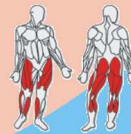

posilované partie

HC

IN343 - Duo

Moderní zpracování, vyšší komfort, systém Super silent magnetic brake system, a to vše při zachování malých nároků na prostor a nízké ceny. Určen pro kondiční cvičení.

- magnetický rotoped s manuálním ovládáním zátěže
- zátěžové kolo 5 kg
- tichý systém Super Silent Magnetic Brakes
- systém BeltDrive zajišťuje tichý a plynulý chod
- jednoduché kliky s věnečkovým uložením
- mikroregulátor odporu zátěžového kola
- snímače tepové frekvence v rukojetích
- polohovatelná řídítka
- výškově nastavitelné sedlo
- computer zobrazuje čas cvičení, rychlost ujetou vzdálenost, spotřebu kalorií, scan
- rozměry po sestavení 80 x 54 x 112 cm
- hmotnost 19 kg

6-10247 4 590,-

„Za svoji kariéru jsem poznal, že sportovní úspěchy jsou především vykoupeny spoustou dřiny a potu.“ říká **Alois Hadamczik**, trenér hokejové reprezentace ČR

posilované partie

90 kg
180 cm

HC

IN147 - Pluto

InSPORTline Pluto se vyznačuje elegantním designem, měření pulsu v rukojetích, systém Super Silent magnetic brakes zajišťuje tichý chod.

- magnetický rotoped s manuálním ovládáním zátěže
- zátěžové kolo 5 kg
- 8 stupňů zátěže
- jednoduché kliky s věnečkovým uložením
- systém BeltDrive zajišťuje tichý a plynulý chod
- tichý systém Super Silent Magnetic Brakes
- polohovatelná řídítka
- snímače tepové frekvence v rukojetích
- obousměrně nastavitelné PU sedlo
- balanční pedály vybavené řemínky
- computer zobrazuje čas cvičení, rychlost, ujetou vzdálenost, spotřebu kalorií, scan
- rozměry po sestavení 75 x 47 x 107 cm
- hmotnost 20 kg