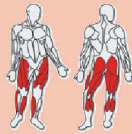

posilované partie

HC

IN343 - Duo

Moderní zpracování, vyšší komfort, systém Super silent magnetic brake system, a to vše při zachování malých nároků na prostor a nízké ceny. Určen pro kondiční cvičení.

- magnetický rotoped s manuálním ovládáním zátěže
- zátěžové kolo 5 kg
- tichý systém Super Silent Magnetic Brakes
- systém BeltDrive zajišťuje tichý a plynulý chod
- jednoduché kliky s věnečkovým uložením
- mikroregulátor odporu zátěžového kola
- snímače tepové frekvence v rukojetích
- polohovatelná řídítka
- výškově nastavitelné sedlo
- computer zobrazuje čas cvičení, rychlost ujetou vzdálenost, spotřebu kalorií, scan
- rozměry po sestavení 80 x 54 x 112 cm
- hmotnost 19 kg

6-10247 4 590,-

„Za svoji kariéru jsem poznal, že sportovní úspěchy jsou především vykoupeny spoustou dřiny a potu.“ říká **Alois Hadamczik**, trenér hokejové reprezentace ČR

posilované partie

90 kg
180 cm

HC

IN147 - Pluto

InSPORTline Pluto se vyznačuje elegantním designem, měření pulsu v rukojetích, systém Super Silent magnetic brakes zajišťuje tichý chod.

- magnetický rotoped s manuálním ovládáním zátěže
- zátěžové kolo 5 kg
- 8 stupňů zátěže
- jednoduché kliky s věnečkovým uložením
- systém BeltDrive zajišťuje tichý a plynulý chod
- tichý systém Super Silent Magnetic Brakes
- polohovatelná řídítka
- snímače tepové frekvence v rukojetích
- obousměrně nastavitelné PU sedlo
- balanční pedály vybavené řemínky
- computer zobrazuje čas cvičení, rychlost, ujetou vzdálenost, spotřebu kalorií, scan
- rozměry po sestavení 75 x 47 x 107 cm
- hmotnost 20 kg