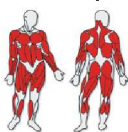

fitness/ posilovací stroje/ doplňky

IN468 - Bench lavička

- ideální řešení pro domácí fitness
- kompaktní činková posilovací lavice pro mnohostranný svalový trénink
- výškově nastavitelný stojan pro odkládání nakládací činky s bezpečnostními závlačkami
- polohovatelný posilovač nohou - předkopávání / zakopávání
- zatížitelnost: činkový stojan 150kg, posilovač nohou 60 kg
- dvě polohy zádové opěrky
- tři polohy sedla
- nastavení držáku na vzpěračskou tyč
- doporučená minimální délka vzpěračské tyče 180 cm
- olympijská velikost
- rozměry po sestavení: 168 x 114 x 132 cm
- hmotnost 43,8 kg

posilované partie

Příslušenství

IN330 - Vzpěračská tyč včetně matic 160 cm - délka jednoho závitu 30 cm, průměr tyče 30 mm a 25 mm	6-10281	890,-
IN455 - Vzpěračská tyč včetně matic 180 cm - délka jednoho závitu 30 cm, průměr tyče 30 mm - kompatibilní s Bench lavičkou (IN468)	6-10282	990,-
IN456 - Vzpěračská tyč ohýbaná - včetně matic 160 cm - délka jednoho závitu 30 cm, průměr tyče 30 mm	6-10283	890,-
IN331 - Závaží 2x2,5 kg plastové na tyč o průměru 30mm	6-10284	180,-
IN333 - Závaží 2x10 kg plastové na tyč o průměru 30mm	6-10285	640,-
IN743 - Závaží 2,5 kg ocelové na tyč o průměru 30mm	6-10286	130,-
IN744 - Závaží 5 kg ocelové na tyč o průměru 30mm	6-10287	250,-
IN745 - Závaží 10 kg ocelové na tyč o průměru 30mm	6-10288	480,-
IN746 - Závaží 15 kg ocelové na tyč o průměru 30mm	6-10289	760,-
IN747 - Závaží 20 kg ocelové na tyč o průměru 30mm	6-10290	960,-