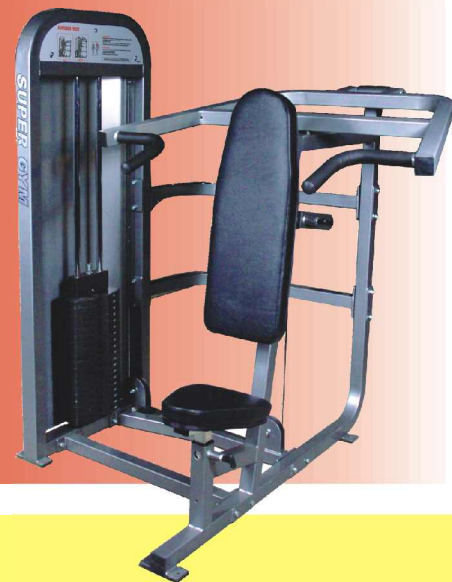

NOVINKA!

EUROSPORT - LEG PRESS - 312017
 Jednoúčelový posilovací stroj na posilování
 stehenního svalstva a lýtek .
 Délka 170 cm
 Šířka 98 cm
 Výška 183 cm
 Váha 210 kg
 Váha závaží 95 kg
 6-10419

35 990,-

EUROSPORT - BŘICHO STROJ - 312018
 Jednoúčelový posilovací stroj na procvičování
 břišního svalstva .
 Délka 130 cm
 Šířka 110 cm
 Výška 161 cm
 Váha 200 kg
 Váha závaží 95 kg
 6-10420

29 990,-

EUROSPORT - RAMENA - 312019
 Jednoúčelový posilovací stroj na
 procvičení ramen .
 Délka 163 cm
 Šířka 145 cm
 Výška 161 cm
 Váha 200 kg
 Váha závaží 95 kg
 6-10421

33 990,-

EUROSPORT - PROTISMĚRNÉ KLDKY - 312020
 Protisměrné kladky s možností výškového nastavení
 úchopů .
 Délka 370 cm
 Šířka 105 cm
 Výška 211 cm
 Váha závaží 2 x 70 kg
 6-10422

47 990,-

EUROSPORT - HORNÍ, SPODNÍ KLDKA KOMBI 312009
 Posilovací stroj na všechny svalové partie zad.
 Výměnou adaptérů lze pak procvičovat biceps
 a triceps.
 Délka 176 cm
 Šířka 120 cm
 Výška 230 cm
 Váha 220 kg
 Váha závaží 95 kg
 6-10410

33 990,-

EUROSPORT - ZÁDA STROJ - 312023
 Stroj na posilování zádového svalstva .
 Délka 130 cm
 Šířka 110 cm
 Výška 160 cm
 Váha 220 kg
 Váha závaží 95 kg
 6-10423

29 990,-