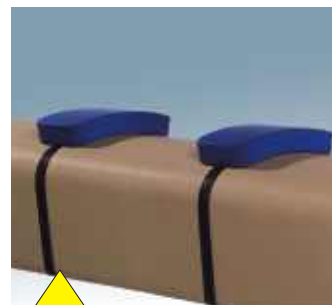

Podložky na koně

pro ochranu zápěstí při cvičení

2-10409

2 427,-