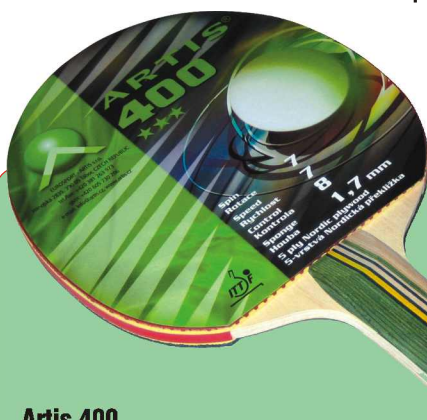

Artis 400

Pálka navržená pro zkvalitnění hry. Ideální pro hráče, kteří si již osvojili základy hry a chtějí dosáhnout větší rychlosti a rotace. Materiálové složení:
Dřevo - 5-vrstvá Nordická překližka
Houba - 1,7mm
Potah - *** schválen ITTF
Rychlost - 7
Rotace - 7
Kontrola - 8
Držátko - konkávní

4-10057

390,-