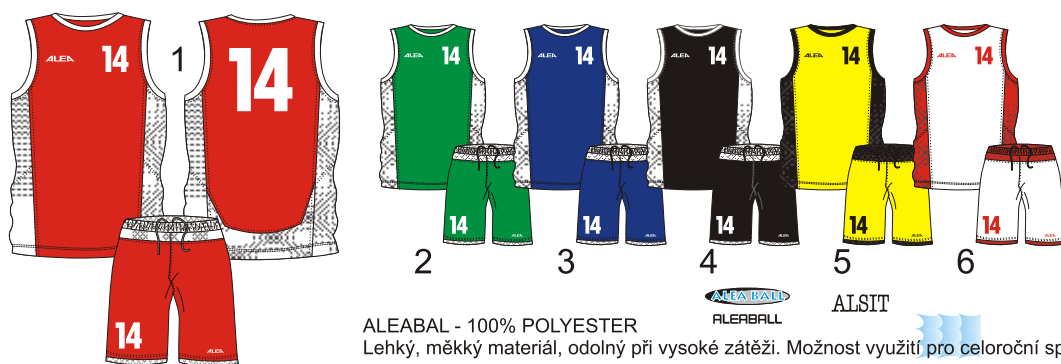

sportovní hry/ košíková/ dresy

TOP
Brsin
 pánská souprava oboustranná
 100% polyester
 4-11008 velikost S 1 666,-
 4-11354 velikost M 1 666,-
 4-11355 velikost L 1 666,-
 4-11356 velikost XL 1 666,-

PÁNSKÁ SOUPRAVA

DRY-CLIM je velmi kvalitní materiál s výbornými vlastnostmi, které Vám zaručují příjemné nošení, odvádí vlhkost při zátěži směrem na povrch oděvu a jeho rychlé schnutí, takže máte stále pocit sucha.

Barin
 pánská souprava
 100% polyester
 4-11009 velikost S 655,-
 4-11357 velikost M 655,-
 4-11358 velikost L 655,-
 4-11359 velikost XL 655,-

PÁNSKÁ SOUPRAVA

ALEABAL - 100% POLYESTER

Lehký, měkký materiál, odolný při vysoké zátěži. Možnost využití pro celoroční sportovní aktivity.

TOP
Busela
 dámská souprava
 100% polyester
 4-11010 velikost S 786,-
 4-11360 velikost M 786,-
 4-11361 velikost L 786,-
 4-11362 velikost XL 786,-

4-11011 velikost S 655,-
 4-11363 velikost M 655,-
 4-11364 velikost L 655,-
 4-11365 velikost XL 655,-

PÁNSKÁ SOUPRAVA

ALEABAL - 100% POLYESTER

Lehký, měkký materiál, odolný při vysoké zátěži. Možnost využití pro celoroční sportovní aktivity.