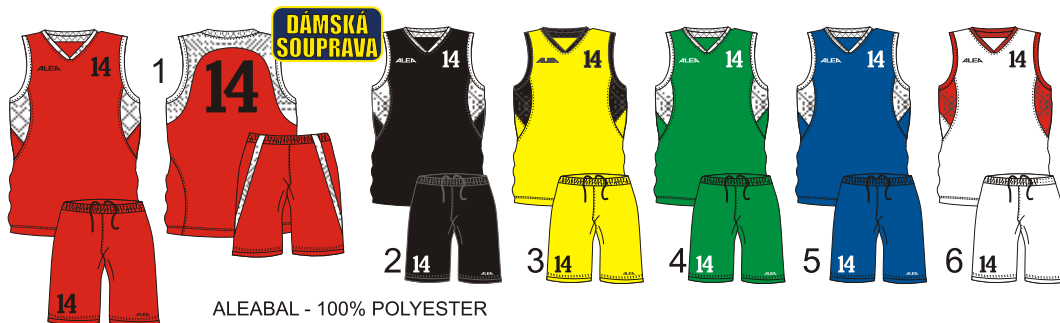

DRY-CLIM je velmi kvalitní materiál s výbornými vlastnostmi, které Vám zaručují příjemné nošení, odvádí vlhkost při zátěži směrem na povrch oděvu a jeho rychlé schnutí, takže máte stále pocit sucha.

Barin
 pánská souprava
 100% polyester
 4-11009 velikost S 655,-
 4-11357 velikost M 655,-
 4-11358 velikost L 655,-
 4-11359 velikost XL 655,-

PÁNSKÁ SOUPRAVA

ALEABAL - 100% POLYESTER

Lehký, měkký materiál, odolný při vysoké zátěži. Možnost využití pro celoroční sportovní aktivity.

TOP
Busela
 dámská souprava
 100% polyester
 4-11010 velikost S 786,-
 4-11360 velikost M 786,-
 4-11361 velikost L 786,-
 4-11362 velikost XL 786,-

4-11011 velikost S 655,-
 4-11363 velikost M 655,-
 4-11364 velikost L 655,-
 4-11365 velikost XL 655,-

PÁNSKÁ SOUPRAVA

ALEABAL - 100% POLYESTER

Lehký, měkký materiál, odolný při vysoké zátěži. Možnost využití pro celoroční sportovní aktivity.

Boren
 100% Polyester
 4-11022 velikost S 429,-
 4-11366 velikost M 429,-
 4-11367 velikost L 429,-
 4-11368 velikost XL 429,-
 4-11369 velikost XXL 429,-

ALEABAL - 100% POLYESTER

Lehký, měkký materiál, odolný při vysoké zátěži. Možnost využití pro celoroční sportovní aktivity.