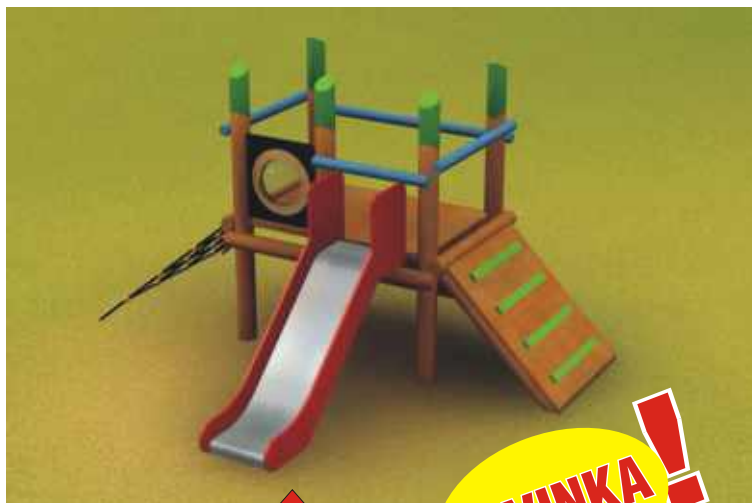

Popis :
 stojky D 140 z akátové kulatiny, houpačka hnízdo i pro více dětí,
 plastové spojky, pozinkované šroubové spoje, speciální ochranné
 krytky šroubů. Vhodné pro tělesně postižené.
 Povrchy tlumící pád dle ČSN EN 1177 : nutné, budou řešeny v rámci
 kompletní nabídky herního prvku.

AKÁTOVÉ HERNÍ SESTAVY BOBR

NOVINKA!

BOBR AKÁT KUK

Věkové určení : 3-12 let
 Rozměry : 4,2 x 3,1m, v 1,8m
 Potřebná plocha : 6,6 x 5,0 m
 Způsob kotvení : do země

7-11110 **55.335,-**
cena montáže : 13.090,-
cena dopravy : individuálně dle místa instalace

Popis :
 stojky D 140 mm z akátové kulatiny, pomocné konstrukce z akátové
 kulatiny D 100 mm, dubové nášlapy, síťové prvky z lan z vícepramenným
 ocelovým jádrem, nerezový spojovací materiál a plastové ochranné krytky
 šroubových spojů, žárově zinkované a komaxitované prvky.

Popis :
 stojky D 140 170 mm z akátové kulatiny, podlážky z akátových fošen,
 lana s ocelovým kordem a plastovým příslušenstvím, kovové prvky
 z nerezové oceli, nerezový spojovací materiál a ochranné krytky šroubů.
 Herní prvky : lanová dráha se sedacím závěsem, síťový výlez, nástupní
 rampa výška pádu max. 900 cm.