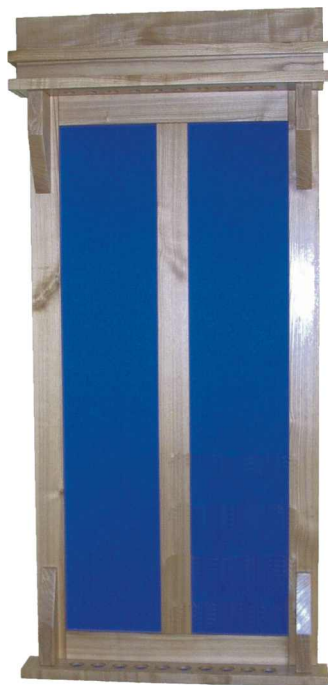

volný čas

STANDARD

závěsný stojan na 4 tága a 16 koulí
7-10440 4 090,-

MODUS

závěsný stojan na 10tág
7-10441 3 590,-

STANDARD

závěsný stojan na 6tág a 16 koulí
7-10442 4 290,-

STANDARD

závěsný stojan na 6tág
7-10443 3 190,-

STOJAN ZÁVĚSNÝ "I"

nástěnný stojan na 6tág
7-10444 1 890,-

ROYAL

šachový stolek, 65x65cm, výška74cm
7-10445 12 990,-

GRAND

šachový stolek, 72x65cm, výška68cm
7-10448 12 990,-

STOJAN KULATÝ

kulatý stojan na 6tág, výška 78cm
7-10447 1 890,-

MODUS

karetní stolek, 100x100cm, výška77cm
7-10448 12 990,-

STANDARD

karetní stolek, 100x100cm, výška77cm
7-10449 12 990,-

SKŘÍŇKA NA ŠIPKY

dřevěná skříňka na sisálové a ele.terče
7-10450 1 790,-

Základní vzorník barev

Kulečnické stoly, stojany na tága, skříňky na šipky, karetní a šachové stolky Vám barevně vyrobíme dle Vašeho přání.

	přírodní dub		ořech milano		bahení dub
	koňak		třešeň sienna		americký ořech
	buk		ořech		antik
	buk rustikal		phoenixl		dub mořený klasik
	třešeň		mahagon		tmavě-hnědá
					červeno-hnědá
					černá