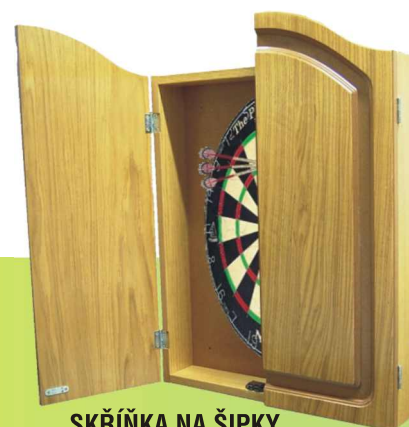

závěsný stojan na 6tág
7-10443 3 190,-

STOJAN ZÁVĚSNÝ "I"

nástěnný stojan na 6tág
7-10444 1 890,-

ROYAL

šachový stolek, 65x65cm, výška74cm
7-10445 12 990,-

GRAND

šachový stolek, 72x65cm, výška68cm
7-10448 12 990,-

STOJAN KULATÝ

kulatý stojan na 6tág, výška 78cm
7-10447 1 890,-

MODUS

karetní stolek, 100x100cm, výška77cm
7-10448 12 990,-

STANDARD

karetní stolek, 100x100cm, výška77cm
7-10449 12 990,-

SKŘÍŇKA NA ŠIPKY

dřevěná skříňka na sisálové a ele.terče
7-10450 1 790,-