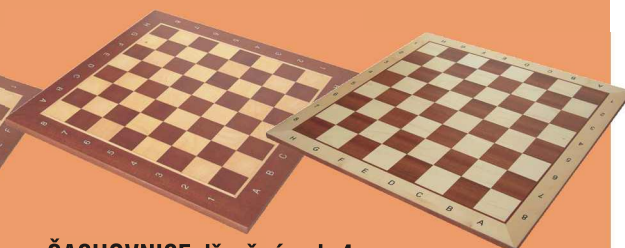

**ŠACHY 127 Classical**  
500x250x60mm-2,50kg  
7-10669 999,-

**ŠACHY magnetické**  
Indické magnetické kulaté  
7-10670 709,-

**ŠACHY magnetické**  
Indické magnetické mini  
7-10671 499,-

**ŠACHY magnetické**  
Indické magnetické vysouvčí malé  
7-10672 700,-

**ŠACHY + backgammon magnetické**  
Indické magnetické šachy + backgammon  
7-10673 malé 990,-  
7-10674 velké 1 190,-

**ŠACHOVNICE plátěná**  
7-10675 vel.č.6 129,-  
7-10676 vel.č.5 109,-

**ŠACHOVNICE dřevěná vel. 5**  
7-10677 469,-