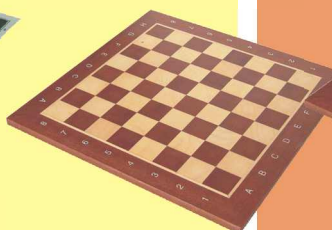

**ŠACHY 127 Classical**  
500x250x60mm-2,50kg  
7-10669 999,-

**ŠACHY magnetické**  
Indické magnetické kulaté  
7-10670 709,-

**ŠACHY magnetické**  
Indické magnetické mini  
7-10671 499,-

**ŠACHY magnetické**  
Indické magnetické vysouvčí malé  
7-10672 700,-

**ŠACHY + backgammon magnetické**  
Indické magnetické šachy + backgammon  
7-10673 malé 990,-  
7-10674 velké 1 190,-

**ŠACHOVNICE plátěná**  
7-10675 vel.č.6 129,-  
7-10676 vel.č.5 109,-

**ŠACHOVNICE dřevěná vel. 5**  
7-10677 469,-